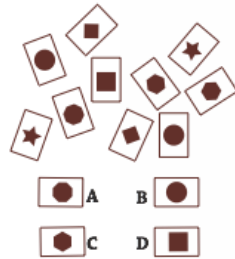

OPERATION: ESCAPE

The Escape Room Experience

OPERATION: ESCAPE

ΠΡΟΚΛΗΣΗ #1: ΕΠΙΔΕΞΙΟΤΗΤΑ

Χρησιμοποιήστε τα ραβδάκια για να βγάλετε τα κλειδιά από το κλουβί.

OPERATION: ESCAPE

ΠΡΟΚΛΗΣΗ #2: ΣΤΡΑΤΗΓΙΚΗ

Γυρίστε το κλειδί που πιάσατε από την πρόκληση #1. Περιστρέψτε το κλειδί στο σημείο ερώτησης. Λύστε το πάζλ και βάλτε το γράμμα με την σωστή απάντηση που εσείς πιστεύετε. Ο παίκτης πρέπει να λύσει τρία διαδοχικά πάζλ για να αποκτήσει το επόμενο κλειδί!

#015

#005

#039

OPERATION: ESCAPE

ΚΥΡΙΑ ΜΟΝΑΔΑ

Τοποθετήστε το τελευταίο κλειδί από μέσα στην κυρία μονάδα και πιέστε το κουμπί stop πριν τελειώσει ο διαθέσιμος χρόνος για να νικήσετε!

OPERATION: ESCAPE

ΠΩΣ ΝΑ ΑΠΟΔΡΑΣΕΤΕ;