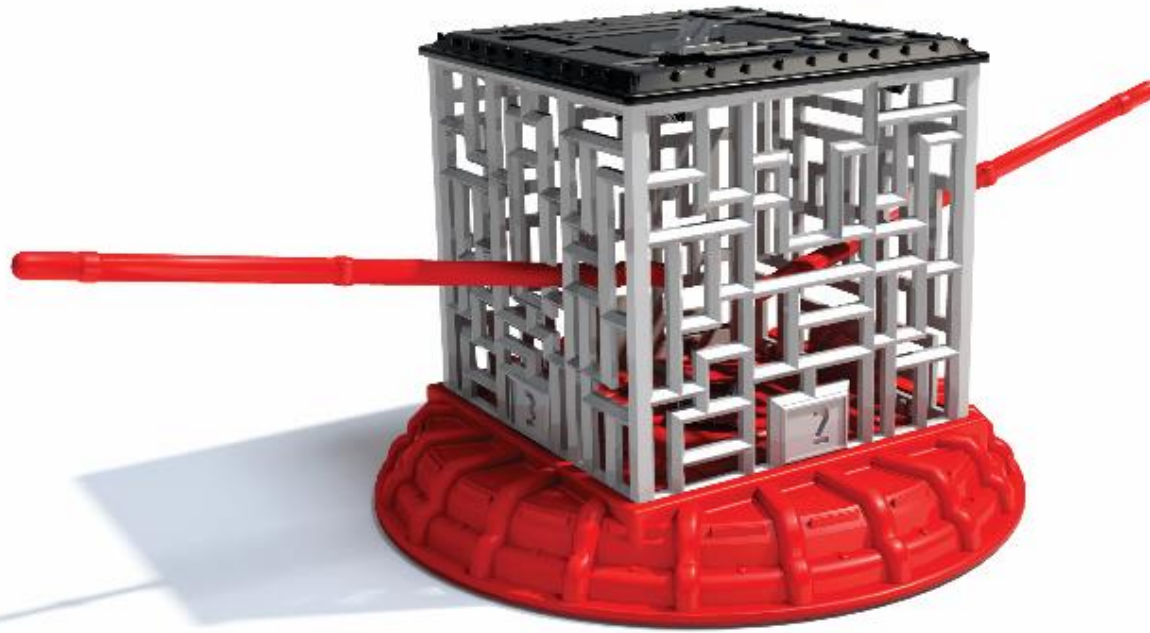

OPERATION: ESCAPE

Το Escape Mission είναι ένα νέο διαδραστικό παιχνίδι που συνδυάζει ικανότητα, στρατηγική και ομαδική εργασία για να ψάξετε, να λύσετε και να ξεφύγετε από το δωμάτιο πριν τελειώσει ο χρόνος! Ο στόχος της αποστολής είναι να συνεργαστείτε για να ολοκληρώσετε τις ενέργειες με σκοπό να βρείτε το κύριο κλειδί για να φτάσετε στο τελικό βήμα για να ξεκλειδώσετε τον κύριο ιμάντα. Πρώτα ξεκινήστε ρυθμίζοντας το χρονοδιακόπτη στη ζώνη με τους περιστροφικούς επιλογείς. Το παιχνίδι περιλαμβάνει δύο προκλήσεις, επιδεξιότητα και στρατηγική. Η επιδεξιότητα απαιτεί από τους παίκτες να καταφέρουν να βγάλουν το κλειδί έξω από ένα κλουβί χρησιμοποιώντας τα δύο μικρά ραβδάκια. Στην στρατηγική χρησιμοποιώντας τις κάρτες οι οποίες είναι χωρισμένες σε τρία επίπεδα δυσκολίας. Εισαγάγετε τον αριθμό της κάρτας στη συσκευή, επιλύστε το πρόβλημα και εισαγάγετε την απάντηση στην ίδια συσκευή. Εάν η απάντηση είναι σωστή, το 1/3 του κλειδιού θα βγει. Οι παίκτες πρέπει να επιλύσουν τρία προβλήματα στη σειρά για να ανακτήσουν το κλειδί. Εάν η απάντηση είναι εσφαλμένη, το κλειδί θα εμφανιστεί ξανά στη συσκευή. Ο παίκτης που φοράει τη ζώνη φέρει επίσης χρονοδιακόπτη! Εάν όλες οι εργασίες δεν λυθούν εντός του χρονικού ορίου, όλοι χάνουν.

OPERATION: ESCAPE

The Escape Room Experience

OPERATION: ESCAPE

ΠΡΟΚΛΗΣΗ #1: ΕΠΙΔΕΞΙΟΤΗΤΑ

Χρησιμοποιήστε τα ραβδάκια για να βγάλετε τα κλειδιά από το κλουβί.

OPERATION: ESCAPE

ΠΡΟΚΛΗΣΗ #2: ΣΤΡΑΤΗΓΙΚΗ

Γυρίστε το κλειδί που πιάσατε από την πρόκληση #1. Περιστρέψτε το κλειδί στο σημείο ερώτησης. Λύστε το πάζλ και βάλτε το γράμμα με την σωστή απάντηση που εσείς πιστεύετε. Ο παίκτης πρέπει να λύσει τρία διαδοχικά πάζλ για να αποκτήσει το επόμενο κλειδί!

#015

#005

#039

OPERATION: ESCAPE

ΚΥΡΙΑ ΜΟΝΑΔΑ

Τοποθετήστε το τελευταίο κλειδί από μέσα στην κυρία μονάδα και πιέστε το κουμπί stop πριν τελειώσει ο διαθέσιμος χρόνος για να νικήσετε!

OPERATION: ESCAPE

ΠΩΣ ΝΑ ΑΠΟΔΡΑΣΕΤΕ;