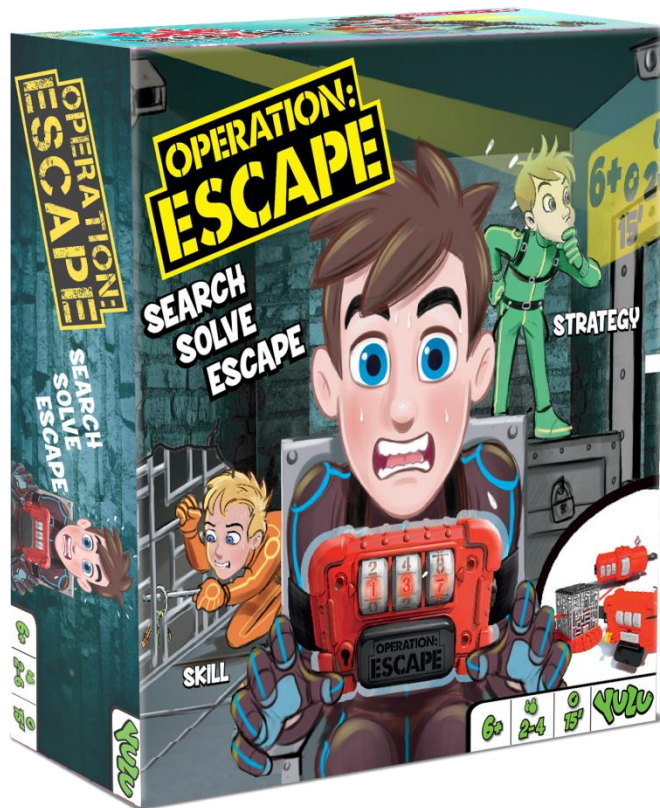

OPERATION: ESCAPE

Το Escape Mission είναι ένα νέο διαδραστικό παιχνίδι που συνδυάζει ικανότητα, στρατηγική και ομαδική εργασία για να ψάξετε, να λύσετε και να ξεφύγετε από το δωμάτιο πριν τελειώσει ο χρόνος! Ο στόχος της αποστολής είναι να συνεργαστείτε για να ολοκληρώσετε τις ενέργειες με σκοπό να βρείτε το κύριο κλειδί για να φτάσετε στο τελικό βήμα για να ξεκλειδώσετε τον κύριο ιμάντα. Πρώτα ξεκινήστε ρυθμίζοντας το χρονοδιακόπτη στη ζώνη με τους περιστροφικούς επιλογείς. Το παιχνίδι περιλαμβάνει δύο προκλήσεις, επιδεξιότητα και στρατηγική. Η επιδεξιότητα απαιτεί από τους παίκτες να καταφέρουν να βγάλουν το κλειδί έξω από ένα κλουβί χρησιμοποιώντας τα δύο μικρά ραβδάκια. Στην στρατηγική χρησιμοποιώντας τις κάρτες οι οποίες είναι χωρισμένες σε τρία επίπεδα δυσκολίας. Εισαγάγετε τον αριθμό της κάρτας στη συσκευή, επιλύστε το πρόβλημα και εισαγάγετε την απάντηση στην ίδια συσκευή. Εάν η απάντηση είναι σωστή, το 1/3 του κλειδιού θα βγει. Οι παίκτες πρέπει να επιλύσουν τρία προβλήματα στη σειρά για να ανακτήσουν το κλειδί. Εάν η απάντηση είναι εσφαλμένη, το κλειδί θα εμφανιστεί ξανά στη συσκευή. Ο παίκτης που φοράει τη ζώνη φέρει επίσης χρονοδιακόπτη! Εάν όλες οι εργασίες δεν λυθούν εντός του χρονικού ορίου, όλοι χάνουν.

#015

#005

#039

OPERATION: ESCAPE

ΚΥΡΙΑ ΜΟΝΑΔΑ

Τοποθετήστε το τελευταίο κλειδί από μέσα στην κυρία μονάδα και πιέστε το κουμπί stop πριν τελειώσει ο διαθέσιμος χρόνος για να νικήσετε!

OPERATION: ESCAPE

ΠΩΣ ΝΑ ΑΠΟΔΡΑΣΕΤΕ;

OPERATION: ESCAPE

Ηλικία 6+

2-4 Παίκτες

15 Λεπτά

Strategy ★★★★★

Skill ★★★★★

Luck ★★★★★

OPERATION: ESCAPE