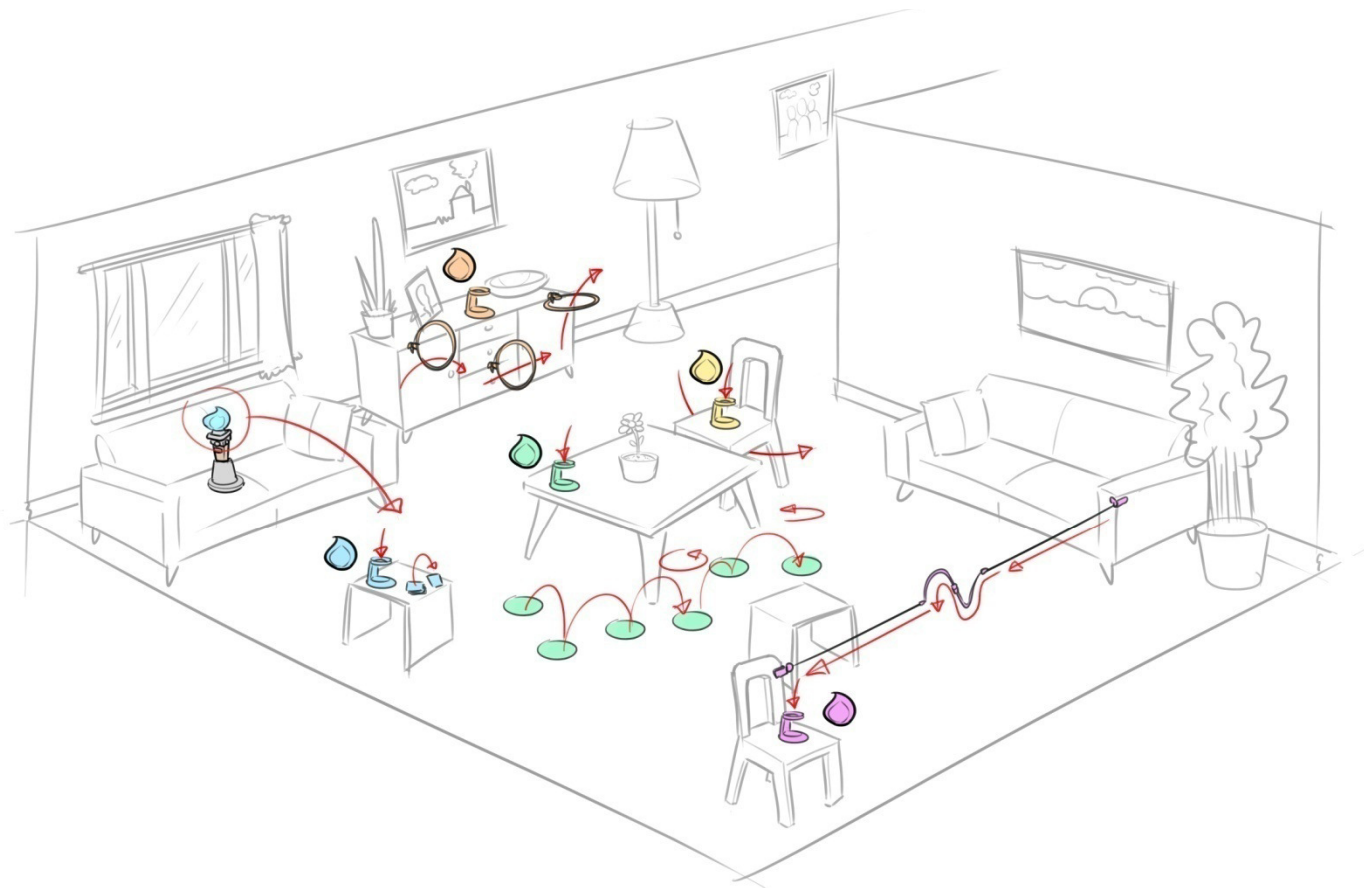

FIRE QUEST

Τοποθέτηση