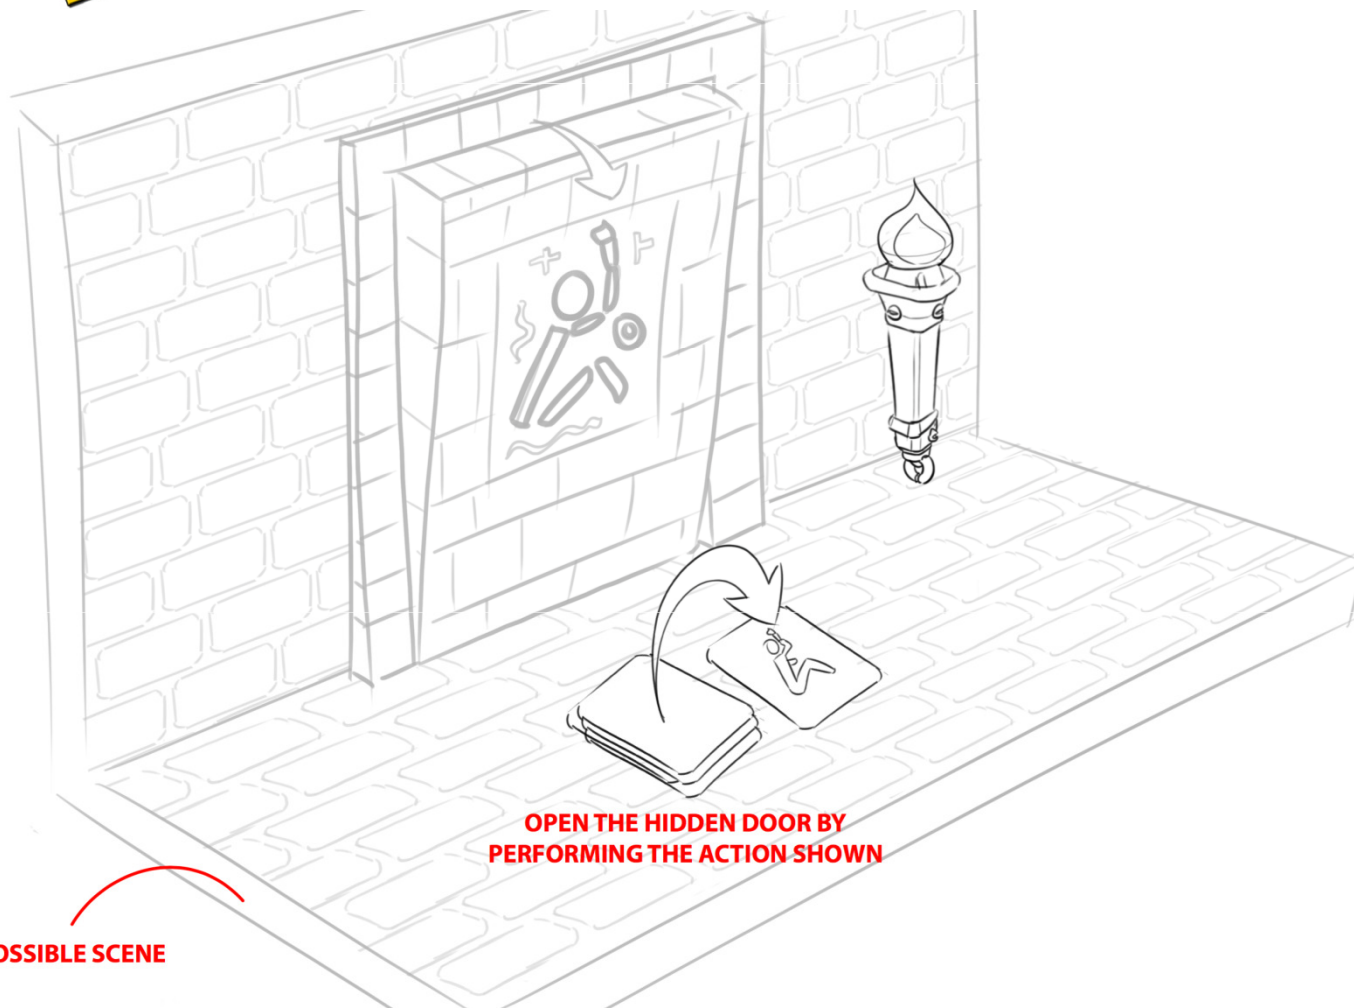

FIRE QUEST

Σχέδιο:

POSSIBLE SCENE

OPEN THE HIDDEN DOOR BY
PERFORMING THE ACTION SHOWN